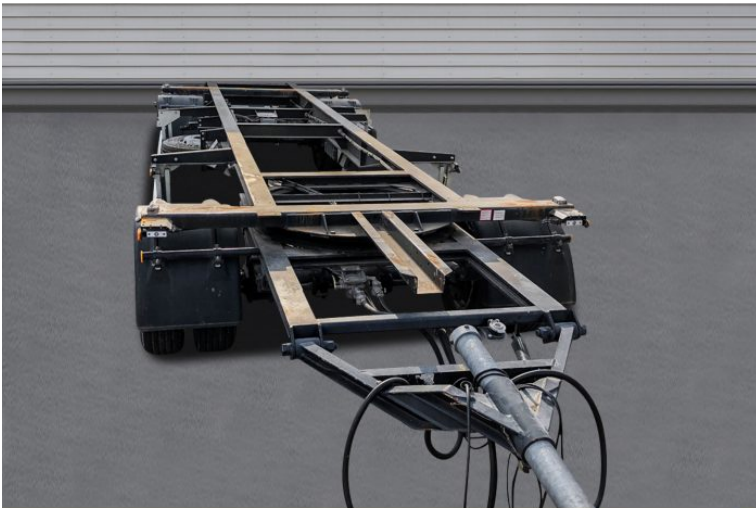

by LAIMER Nutzfahrzeuge e.U. &
LAIMER Kraftfahrzeugtechnik GmbH

LAIMER
NUTZFAHRZEUGE

LAIMER
NUTZFAHRZEUGE

LAIMER
NUTZFAHRZEUGE

LAIMER
NUTZFAHRZEUGE