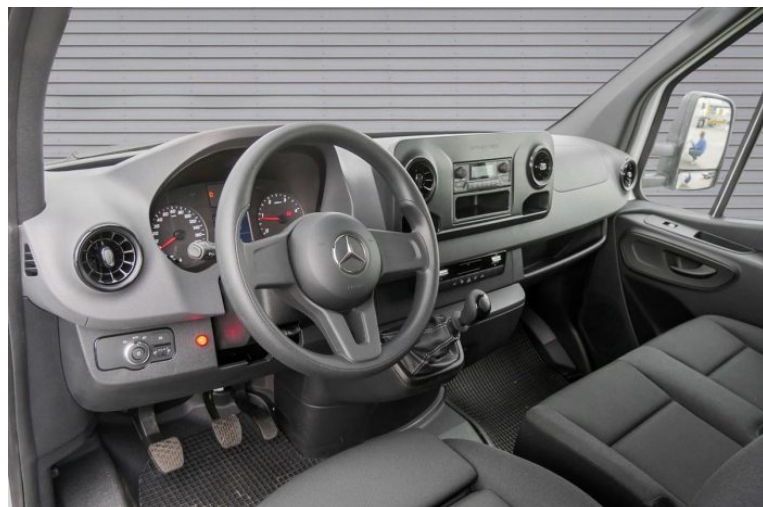

LAIMER
NUTZFAHRZEUGE